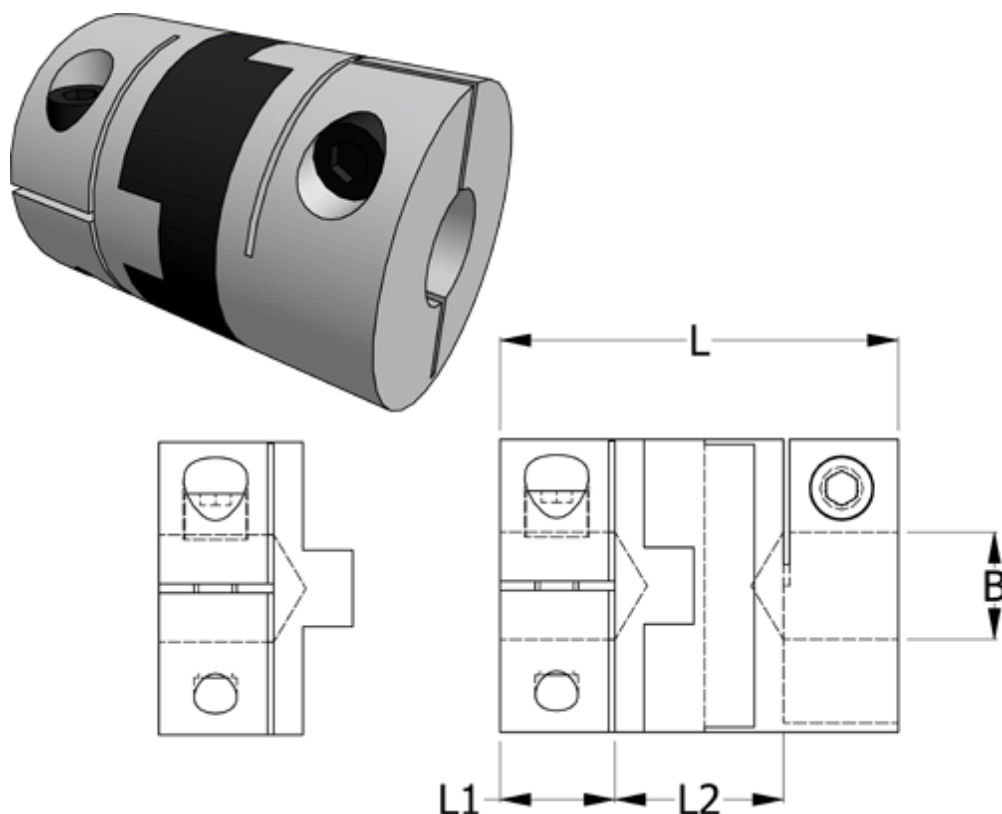

Varenummer: 33212343342
Beskrivelse: Oldham koblingsnav 234.33.42 ALU
med klemnav, boring 16 mm

Mål

B1 = 16
D = 33.3
L = 48
L1 = 13
L2 = 16

Moment
(Nm) = 9

Note: = Overnævnte varenr. er kun for et koblingsnav. Der går 2 koblingsnav og 1 element til 1 komplet kobling

Skrue = M4